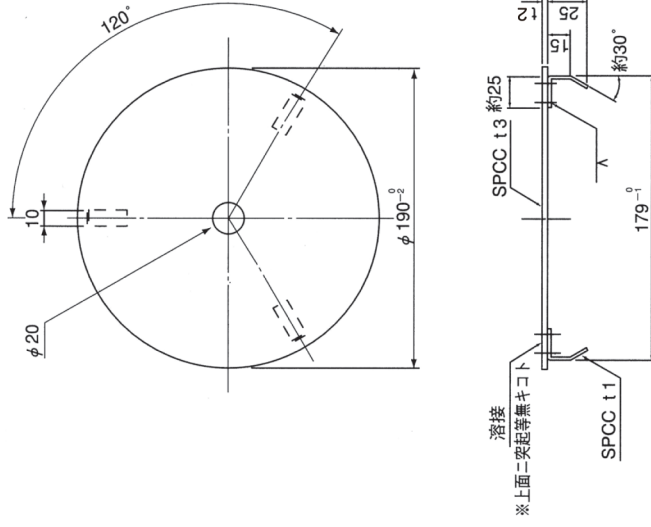

ME-926C

材質：ステンレス

2