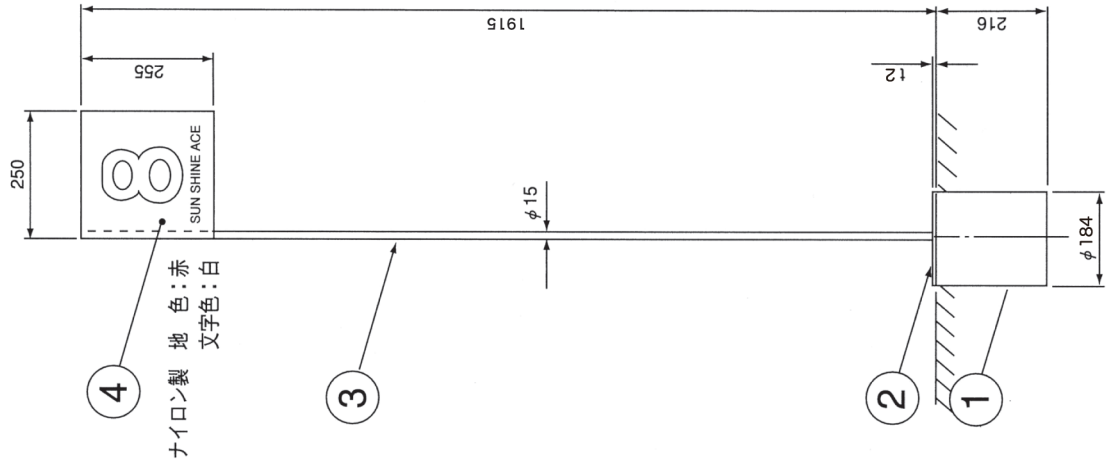

ME-9200

4

ナイロン製
地色：赤
文字色：白

3

2

1