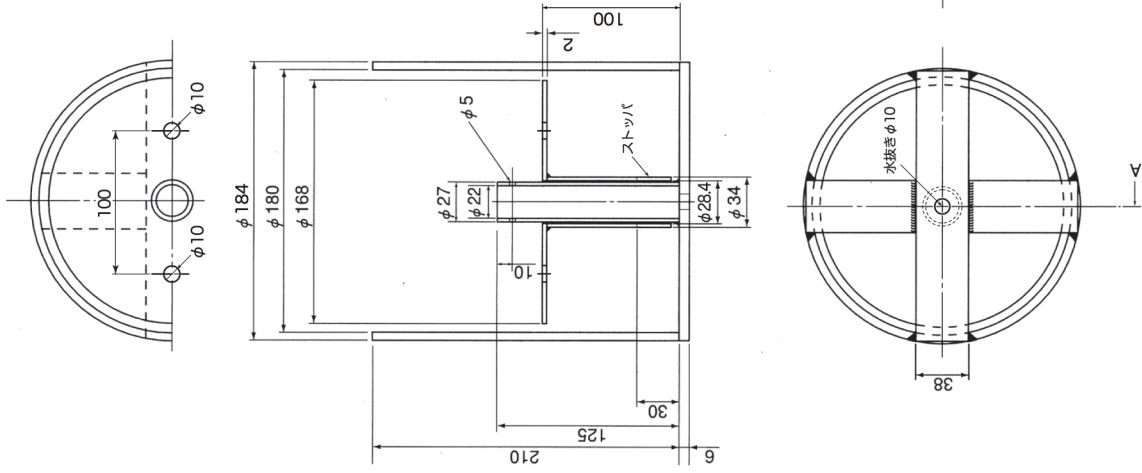

ME-9260

材質：ステンレス

1