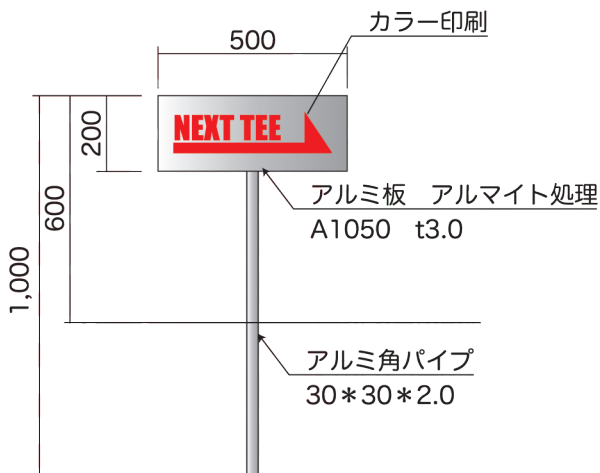

SN-2

■巾 40cm× 長さ 30m
■網目 5×5
■厚み /2.8mm

SN-3

■巾 40cm× 長さ 30m
■網目 4.5×4.5
■厚み /1.7mm

SN-4

■巾 30cm× 長さ 30m
■網目 7×7
■厚み /3.4mm

OB杭

OB杭

ME-836

■カラー / 白
■サイズ /50×50×750
■素材質 / ポリエチレン無垢

カラーOB杭 (大)

ME-838

■カラー / 青・赤・黄
■サイズ /50×50×750
■素材質 / ポリエチレン無垢

カラーOB杭 (小)

ME-837

■カラー / 青・赤・黄
■サイズ /25×25×240
■素材質 / ポリエチレン

ティーマーク

ティーマーク

ME-840

■カラー / 赤・白・青・黄
■サイズ /120φ

コース案内板・コースサイン

コースサイン(1本足)

ME-938

受注生産品

- 素材 / 天然唐松
- 文字 / カッティングシート
- サイズ / 200×500× 脚 1200

組立式

コースサイン(1本足)

ME-931A

受注生産品

- 素材 / アルミ複合板
- 文字 / カラー印刷
- サイズ / 200×500× 脚 1000

コースサイン(2本足)

ME-931B