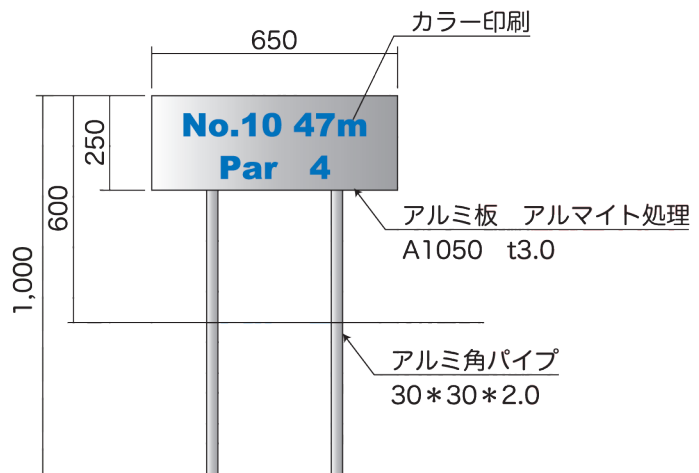

コース案内板・コースサイン

コースサイン(1本足)

ME-938

受注生産品

- ■素材 / 天然唐松
- ■文字 / カッティングシート
- ■サイズ / 200×500× 脚 1200

組立式

コースサイン(1本足)

ME-931A

受注生産品

- ■素材 / アルミ複合板
- ■文字 / カラー印刷
- ■サイズ / 200×500× 脚 1000

コースサイン(2本足)

ME-931B

受注生産品

- ■素材 / アルミ複合板
- ■文字 / カラー印刷
- ■サイズ / 250×650× 脚 1000

コースサイン(1本足)

ME-931C

受注生産品

- ■素材 / アルミ複合板
- ■文字 / カラー印刷
- ■サイズ / 650×450× 脚 2300