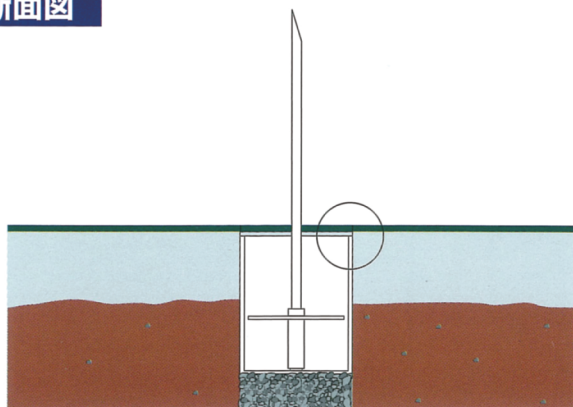

2

3

材質：アルミパイプ
処理：アルマイト

マレットホール (蓋付)
株式会社
サンシャインスポーツ

断面図

地下浸透

ホールカップ

人工芝グリーンへの施工例

ホールカップを設置する場合、コンクリート施工前にあらかじめ設置し、固定してしまう方法と、型で穴を開け、コンクリート施工後に挿入する方法があります。固定する場合は、ホールカップの交換が困難になりますので、耐久性に優れたステンレス製ホールカップをお進めします。

地面にそのまま設置する場合、ホールカップの淵が地表に出てこないよう深めに設置し、ホールカップの周囲を転圧してください。

▲ホールカップとコンクリート下地