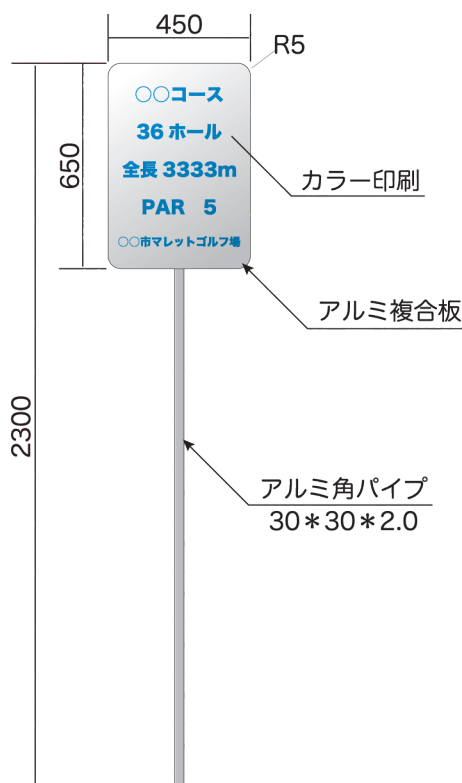

コースサイン(2本足)

ME-931B

受注生産品

- ■素材 / アルミ複合板
- ■文字 / カラー印刷
- ■サイズ / 250×650× 脚 1000