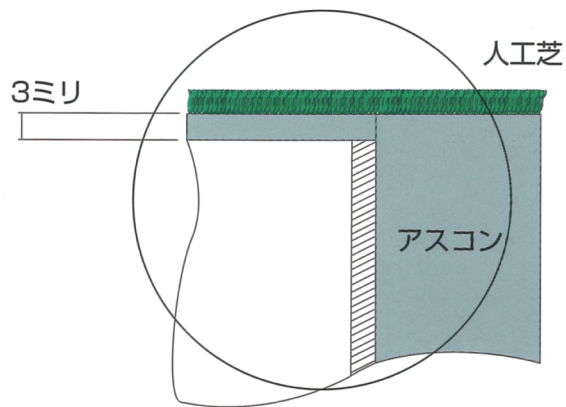

2

3

材質：アルミパイプ
処理：アルマイト

マレットホール (蓋付)
株式会社
サンシャインスポーツ

断面図

地下浸透

ホールカップ

人工芝グリーンへの施工例

ホールカップを設置する場合、コンクリート施工前にあらかじめ設置し、固定してしまう方法と、型で穴を開け、コンクリート施工後に挿入する方法があります。固定する場合は、ホールカップの交換が困難になりますので、耐久性に優れたステンレス製ホールカップをお進めします。

地面にそのまま設置する場合、ホールカップの淵が地表に出てこないよう深めに設置し、ホールカップの周囲を転圧してください。

▲ホールカップとコンクリート下地