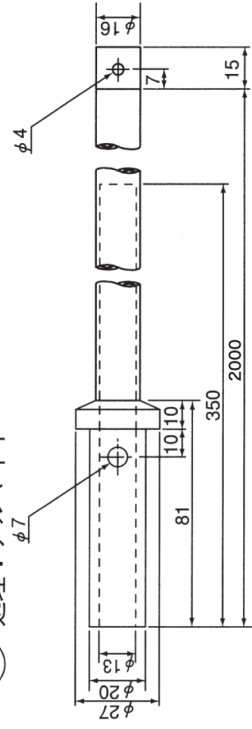

3

材質：アルミパイプ
処理：アルマイト